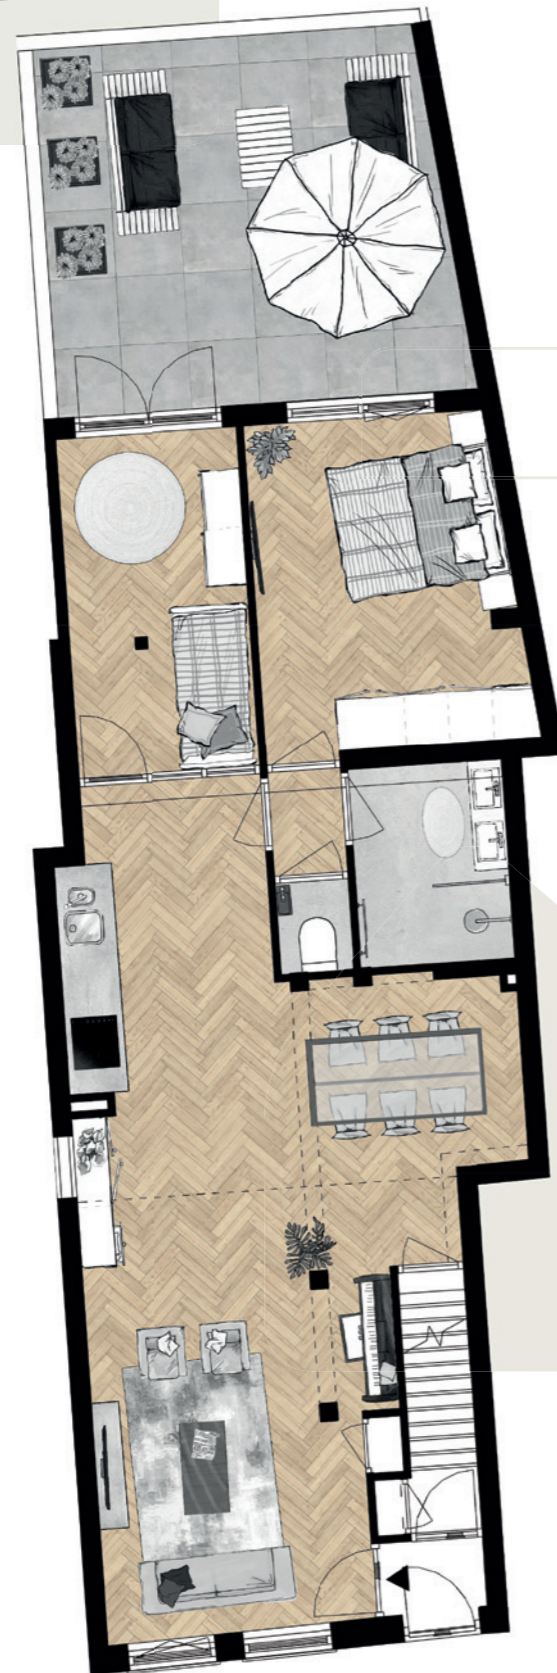

05

APPARTEMENT 05

Woonopp.
88,4 m²

Slaapkamers
2

Tuinligging
Noorden

Situatie

Begane grond

“

Geniet van een royale woonruimte”

(SCHAAL 1:100)

- ✓ Zeer ruim appartement op de begane grond
- ✓ 88,4 m² woonoppervlak

- ✓ 2 slaapkamers
- ✓ Stadstuin (27 m²)
- ✓ Openslaande deuren naar de tuin